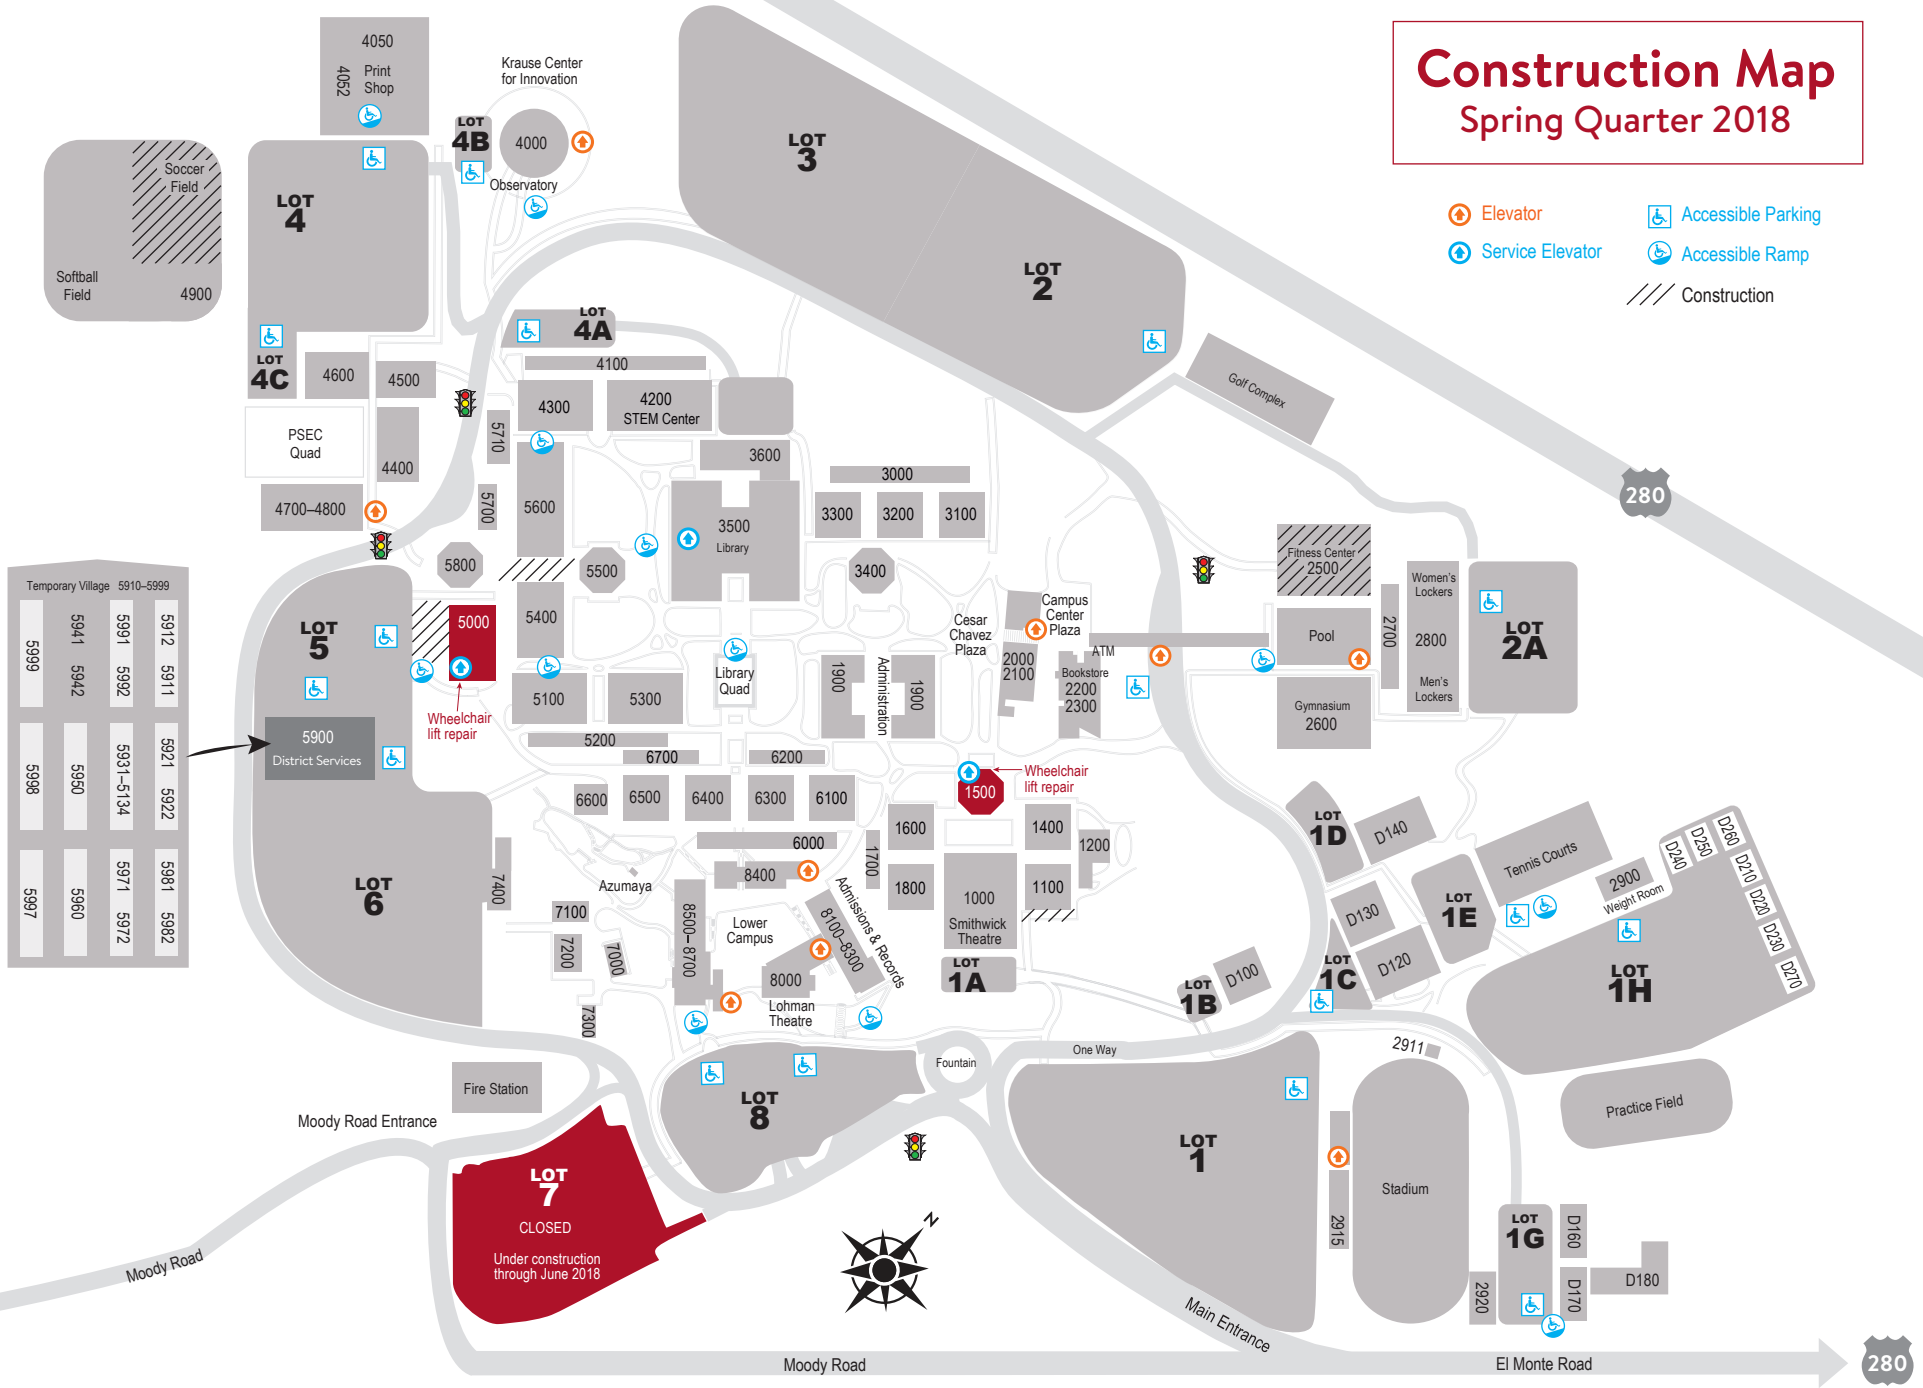

Construction Map Spring Quarter 2018

-  Elevator
-  Service Elevator
-  Accessible Parking
-  Accessible Ramp
-  Construction

Temporary Village 5910-5999			
5941	5942	5991	5992
5999	5998	5997	5996
5912	5911	5921	5922
5931-5134	5971	5972	5981
5982	5983	5984	5985